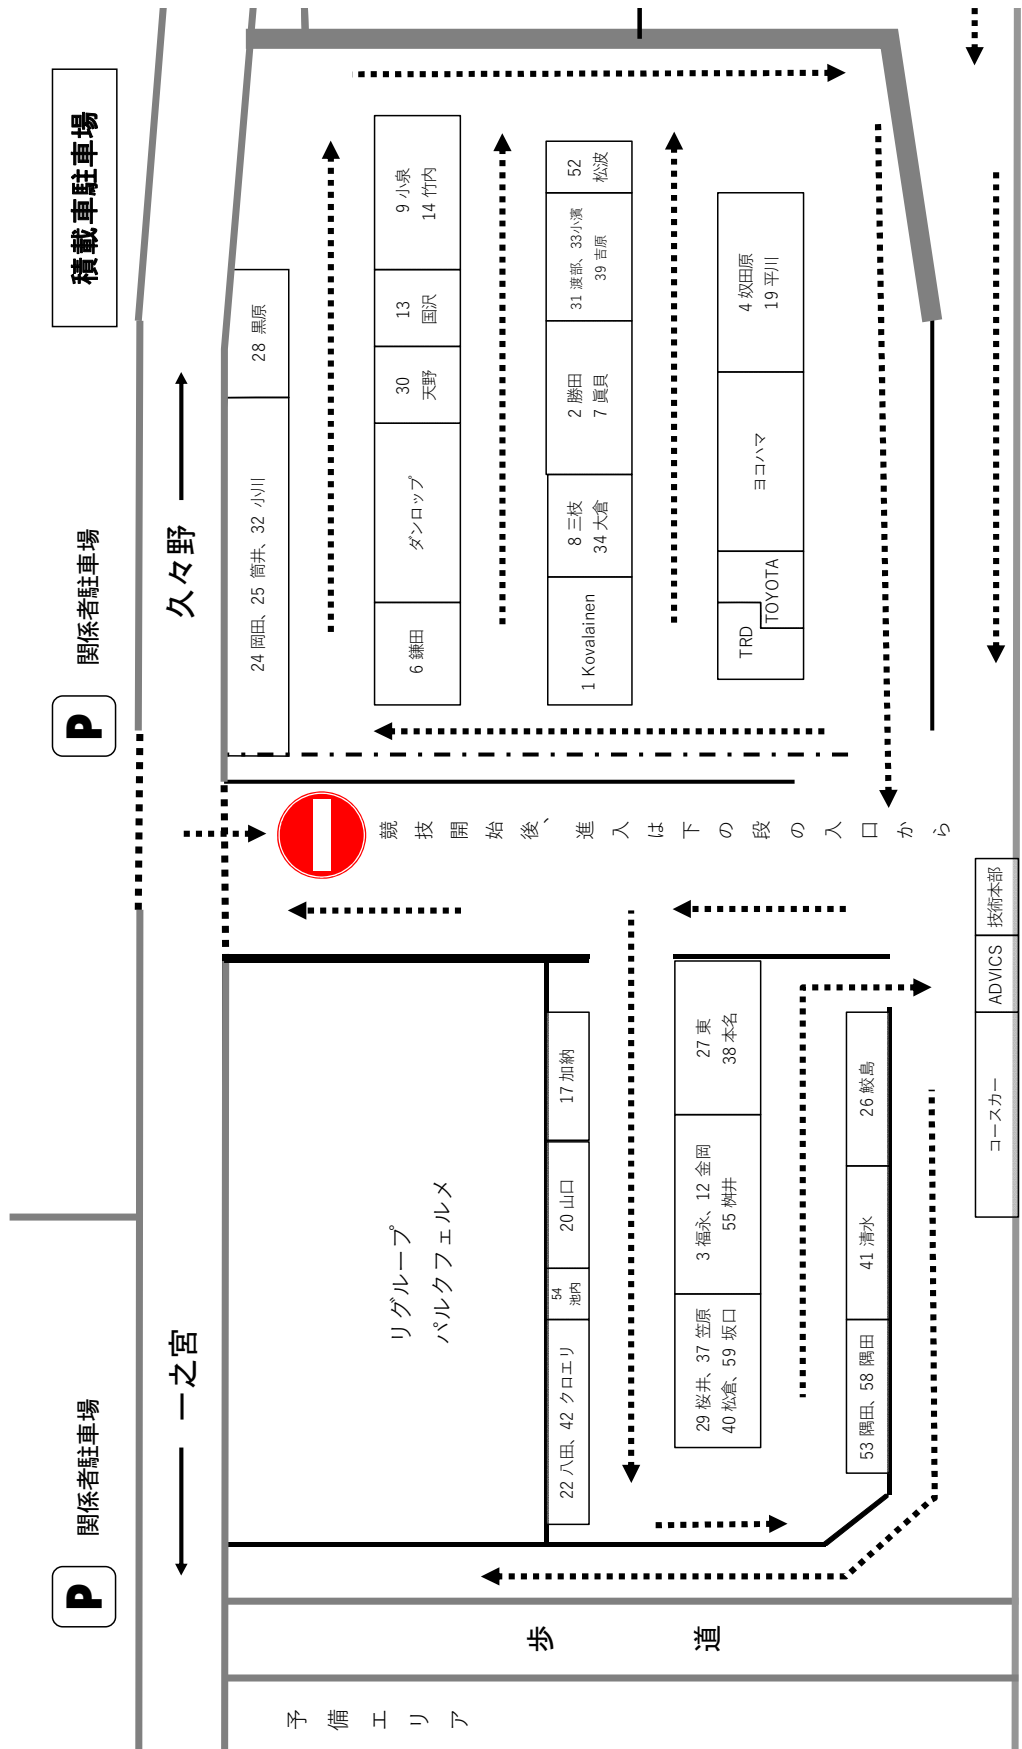

表 題 : コミュニケーション4(サービスパーク配置図改訂版)

宛 先 : 全参加者

発行日 : 2022/10/12

発行時間 : 22:00

発行元 : 大会組織委員会

文書番号 : 4.04

ページ数 : 2

図 1/2

2022年 JAF 全日本ラリー選手権 第8戦
 第49回 M.C.S.C.ラリーハイランドマスターズ 2022
 サービス配置図 <モンデウス飛騨位山スノーパーク周辺図>

2022年 JAF 全日本ラリー-選手権 第8戦
 第49回 M.C.S.C.ラリー-ハイランドマスターズ 2022
 サービス配置図 <モンデウス飛騨位山スノーパーク周辺図>

改定理由

CarNo49の場所移動、一部CarNoを訂正、3行目が表示されなかった部分を2行で表示に変更