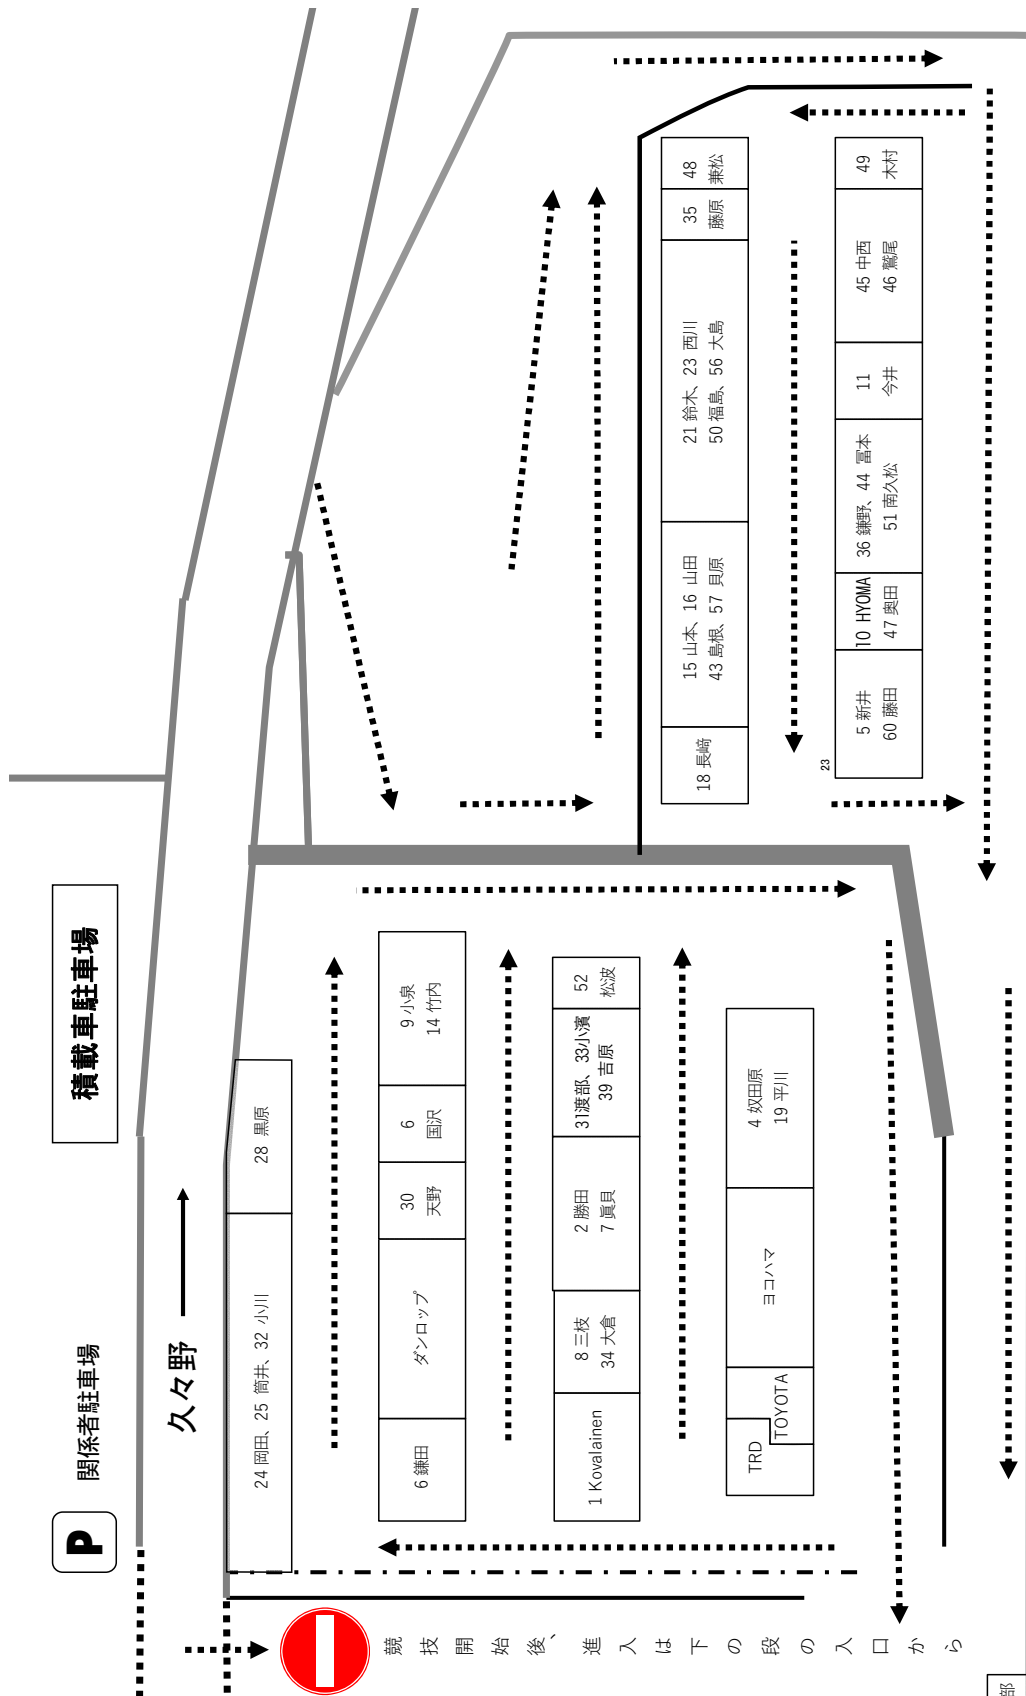

表 題 : コミュニケーション4(サービスパーク配置図改訂版)

宛 先 : 全参加者

発行日 : 2022/10/12

発行時間 : 22:00

発行元 : 大会組織委員会

文書番号 : 4.04

ページ数 : 2

図 1/2

2022年 JAF 全日本ラリー選手権 第8戦
 第49回 M.C.S.C.ラリーハイランドマスターズ 2022
 サービス配置図 <モンデウス飛騨位山スノーパーク周辺図>

2022年 JAF 全日本ラリー-選手権 第8戦
 第49回 M.C.S.C.ラリー-ハイランドマスターズ 2022
 サービス配置図 <モンデウス飛騨位山スノーパーク周辺図>

改定理由

CarNo49の場所移動、一部CarNoを訂正、3行目が表示されなかった部分を2行で表示に変更