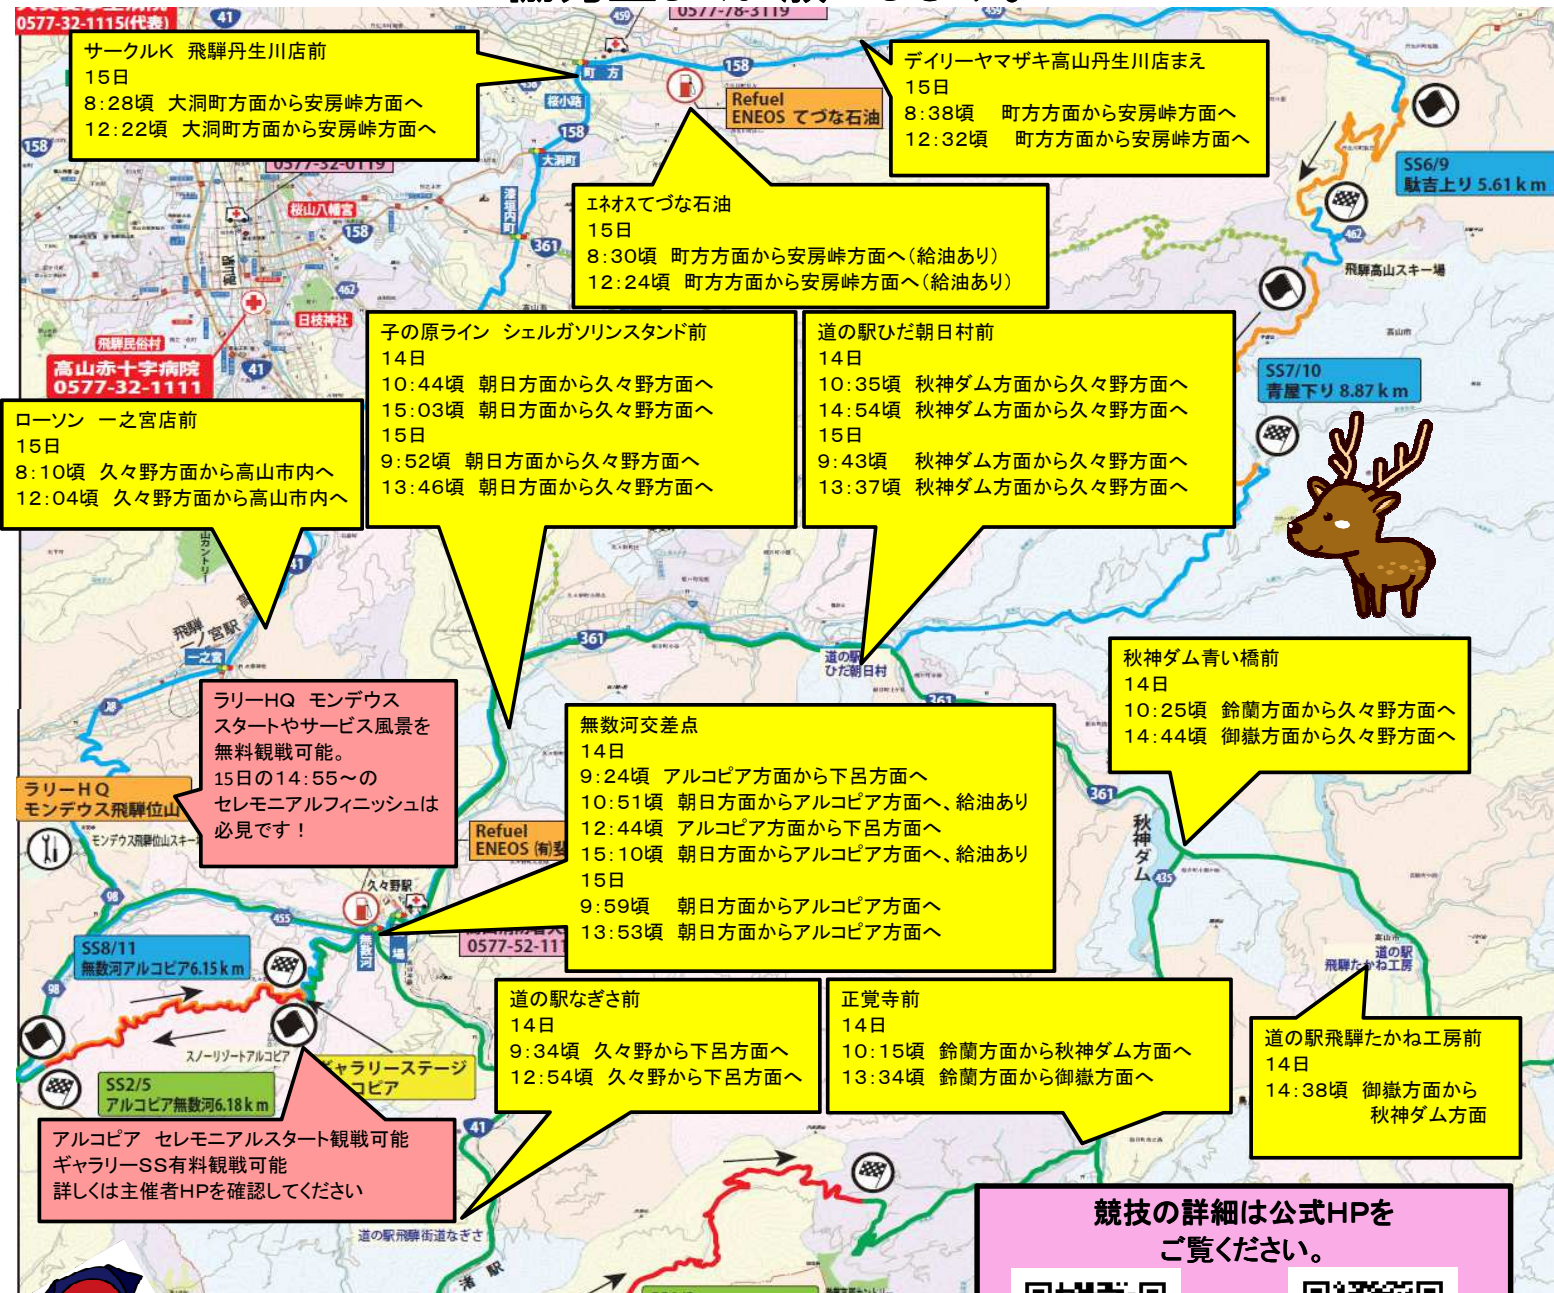

2017全日本ラリー選手権 第8戦

第45回M.C.S.C.ラリーハイランドマスターズ

2017 Supported by Sammy

競技車通過予定時刻マップ

通過時間は予定時刻です、競技の進行状況や交通事情により
通過時刻が前後したり、通行しない場合もあります。
林道区間は競技中に一般車通行止めになります。
ご協力宜しくお願いします。

本マップは観戦場所を保障するものではありません、違法駐車・迷惑駐車はおやめ下さい。
これらの行為を発見した場合、重機等を使用した移動・排除もありうる事をご承知おき下さい。

競技の詳細は公式HPをご覧ください。

MCSC HP

昨年の動画
JRCA