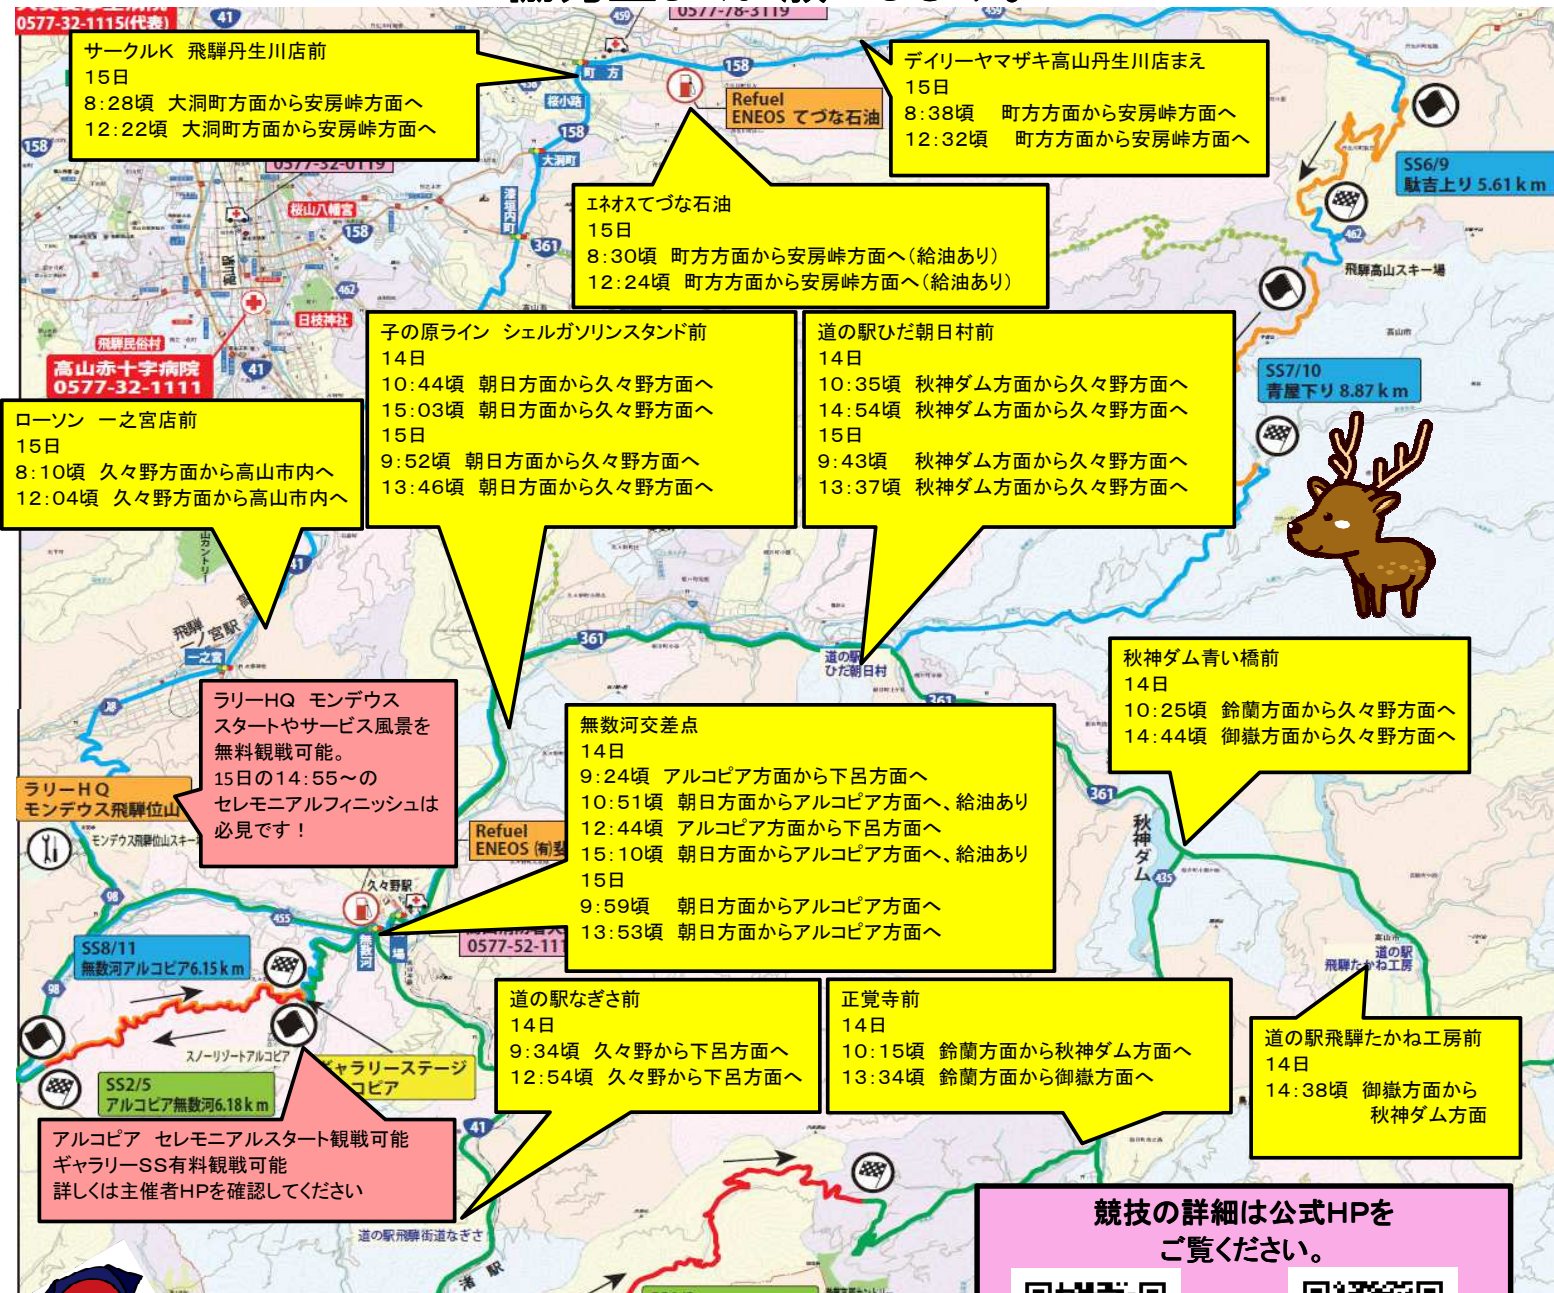

2017全日本ラリー選手権 第8戦 第45回M.C.S.C.ラリーハイランドマスターズ 2017 Supported by Sammy

競技車通過予定時刻マップ

通過時間は予定時刻です、競技の進行状況や交通事情により
通過時刻が前後したり、通行しない場合もあります。
林道区間は競技中に一般車通行止めになります。
ご協力宜しくお願いします。

本マップは観戦場所を保障するものではありません、違法駐車・迷惑駐車はおやめ下さい。
これらの行為を発見した場合、重機等を使用した移動・排除もありうる事をご承知おき下さい。

競技の詳細は公式HPをご覧ください。

MCSC HP

昨年の動画
JRCA